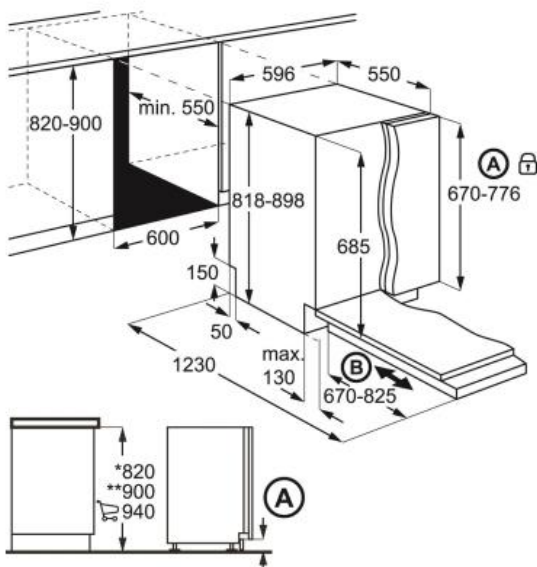

ELECTROLUX

LAVASTOVIGLIE A SCOMPARSA TOTALE ESL7540RO A scomparsa totale 13coperti A++

Electrolux ESL7540RO. Tipo: A scomparsa totale, Colore della porta: Bianco, Dimensione: Full size (60 cm). Numero di coperti: 13 coperti, Emissione acustica: 44 dB, Classe efficacia di asciugatura: A. Classe efficienza energetica: A++, Consumo di energia per ciclo: 0,961 kWh, Consumo di acqua per ciclo: 10,2 L. Larghezza: 596 mm, Profondità: 550 mm, Altezza: 818 mm

Larghezza 596 mm  
 Profondità 550 mm  
 Altezza 818 mm  
 Peso 38,7 kg

Sensore di selezione del programma Si

Sistema protezione traboccamento acqua Si

Indicatore sale Si

Spia aiuto risciacquo Si

Gestione energetica

Tensione di ingresso AC 200 - 240 V

Corrente 10 A

Prestazione

Numero di coperti 13 coperti

Emissione acustica 44 dB

Quantità programmi di lavaggio 7

Classe efficacia di asciugatura A

Ciclo 225 min