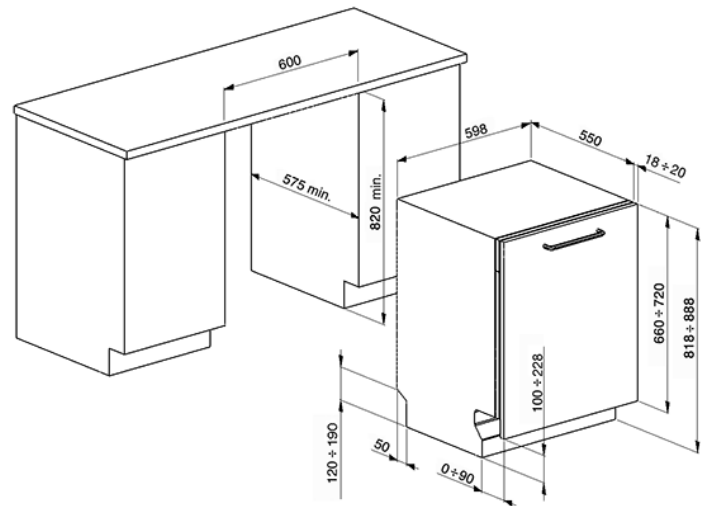

Lavastoviglie a scomparsa totale, 60 cm.  
 Classe A+++  
 EAN13: 8017709246549

• Sistema di lavaggio Planetarium • 5 + 5 programmi rapidi • Temperature di lavaggio: 38, 45, 50, 55,65, 70 °C • Pannello comandi nero • Comandi elettronici • Display: Programmazione partenza differita, Indicazione durata programma, Indicazione tempo residuo • Opzione Partenza differita fino a 24 ore con ammollo automatico • Spie esaurimento sale e brillantante • Indicatore di fine ciclo Active Light • Maniglia in plastica con inserto in acciaio inox sul cestello superiore e inferiore • Cestelli grigi con inserti grigi • Colore Componenti Interni: Inserti rompigiocchia Verdi, Maniglie Verdi, Placca regolazione su tre livelli secondo cesto Verde, Planetarium Verde • Cestello superiore regolabile su 3 livelli • Cestello superiore con inserti fissi • Cestello inferiore con doppio inserto abbattibile • Cestello inferiore con inserti rompigiocchia • Stoviglie fino a 30 cm Ø • Terzo irroratore superiore singolo • Vasca e filtro in acciaio inox • Cerniere bilancianti a fulcro variabile • Piedino posteriore regolabile frontalmente • Silenziosità: 42 dB(A) re 1 pW • N.B.: pannello di copertura non fornito. Applicato a solo titolo illustrativo per foto