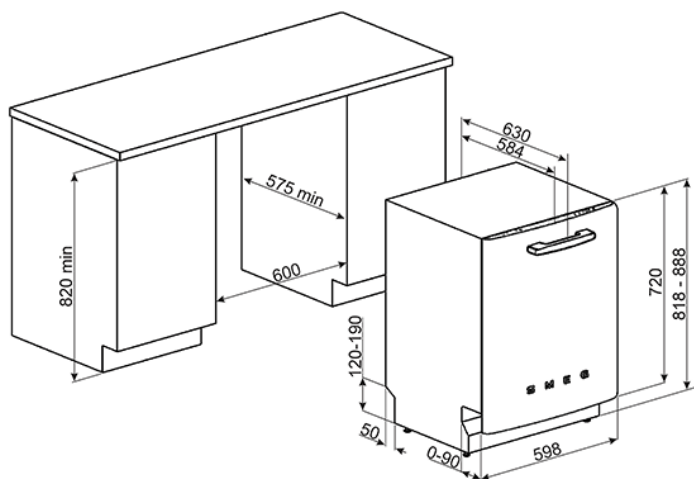

Lavastoviglie Sottotop anni '50, rossa.  
Classe A+++  
EAN13: 8017709232412

• 5 + 4 programmi rapidi • Opzione Partenza differita fino a 9 ore con ammollo automatico • Display: Programmazione partenza differita • Spie esaurimento sale e brillantante • Colore cestelli: Inox • Colore componentistica cestelli: In tinta con il colore esterno • Colore Componenti Interni: Inserti rompigoocia Grigio, Maniglie Grigio, Placca regolazione su tre livelli secondo cesto Grigio, Planetarium Grigio • Cestello superiore regolabile in altezza su 3 livelli • Cestello superiore con inserti fissi • Cestello inferiore con doppio inserto abbattibile • Sensore Aquatest per programmi automatici • Decalcificatore a regolazione elettronica • **Asciugatura a condensazione naturale, con sistema EnerSave, di apertura automatica della porta a fine ciclo** • Silenziosità: 43 dB(A) re 1 pW • Dimensioni: HxLxP 81,8x59,8x58,4 cm (63 cm con maniglia)

## Funzioni prodotto