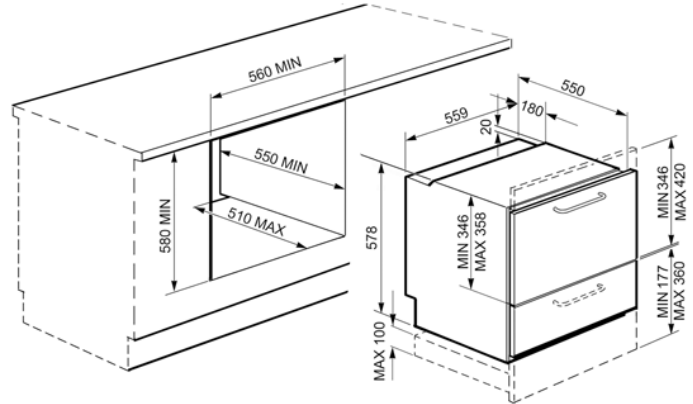

Lavastoviglie compatta a scomparsa totale,
60 cm. Classe A
EAN13: 8017709098384

• **10 programmi** • **Pannello comandi inox** • Temperature di lavaggio: 38°, 45°, 55°, 65°, 70° C • Display: Programmazione partenza differita
• **Opzione Partenza differita fino a 9 ore con ammollo automatico** • Spie esaurimento sale e brillantante • **Illuminazione interna a luce bianca** • Cestello con sistema salvagocce • **Cestelli in acciaio inox con inserti grigi** • Cestello inferiore con inserti completamente abbattibili e glass holder • Cestello con inserti rompigoccia • **Stoviglie fino a 32 cm Ø** • Terzo irroratore superiore singolo • **Vasca e filtro in acciaio inox** • **Cerniere bilancianti anti-schiacciamento** • **Silenziosità: 43 dB(A) re 1 pW** • Alimentazione singola; se alimentata con acqua calda fino a 60°C, risparmio energetico fino al 35% • Sistema di montaggio rapido e di regolazione millimetrica delle ante • **Modello adatto ad installazione sottotop o a colonna** • N.B.: pannello di copertura non fornito. Applicato a solo titolo illustrativo per foto

Funzioni prodotto

Opzioni prodotto

• KIT73636X - Kit porta in acciaio inox satinato antimpronta con maniglia, h. 36+36 cm • KIT73624X - Kit porta in acciaio inox satinato antimpronta con maniglia, h. 36+24 cm • KITGH - Kit portacalici (Glassholder) • KITPLV2 - Kit prolunga