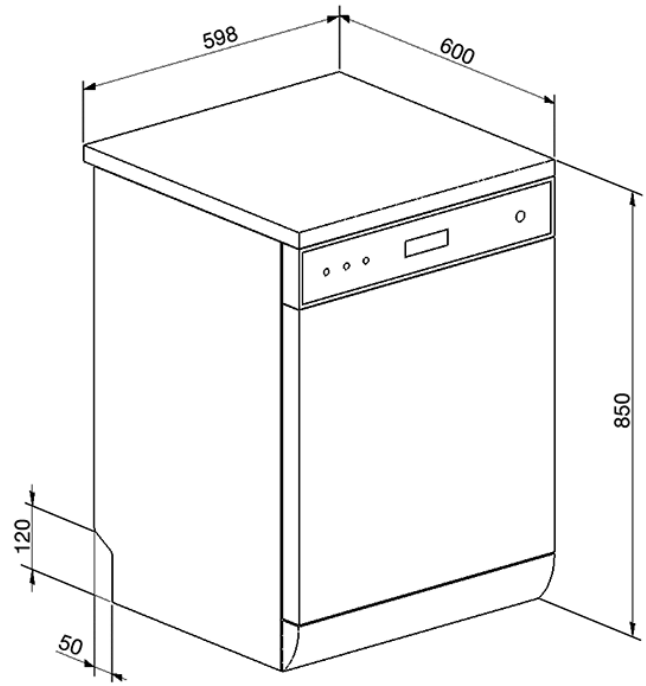

Lavastoviglie Semiprofessionale, acciaio full inox
antimpronta. Classe A++
EAN13: 8017709182441

• 5 programmi domestici + 4 programmi professionali • Opzione Partenza differita fino a 24 ore con ammollo automatico • **Opzione Professional** • Display: Programmazione partenza differita, Indicazione durata programma, Indicazione tempo residuo • Spie di avanzamento programma e Indicatore di fine ciclo a display con segnale acustico • Spie esaurimento sale e brillantante • Terzo irroratore superiore • Cestello superiore regolabile in altezza su 3 livelli • Cestello superiore con inserti centrali abbattibili e Glass Holder • Cestello inferiore con inserti completamente abbattibili e Glass Holder • **Terzo cestello superiore portaposate FlexiDuo** • Sensore Aquatest per programmi automatici • Decalcificatore a regolazione elettronica • **Asciugatura a condensazione naturale, con sistema EnerSave, di apertura automatica della porta a fine ciclo** • Collegamento trifase a 380 V • Silenziosità: 45 dB(A) re 1 pW • Dimensioni: HxLxP 85x59,8x60 cm

Funzioni prodotto

Plus e Opzioni

Programmi

Versioni

- LP364XS - Collegamento monofase a 220 V