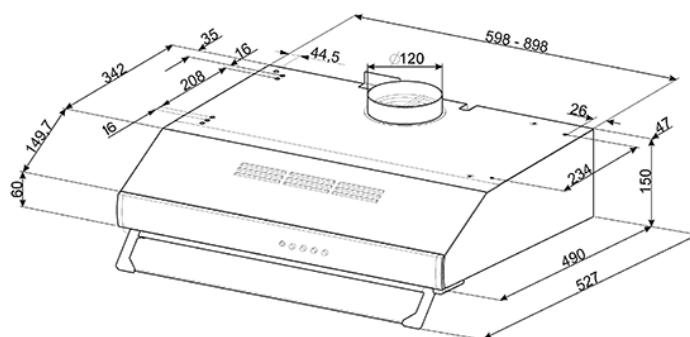

Cappa integrata, frontalino a vista, 60 cm,  
acciaio inox satinato. Classe E  
EAN13: 8017709208707

• Comandi a pulsante • 3 Velocità d'aspirazione • 2 filtri antigrasso in alluminio • Condotto di espulsione Ø 120 mm • 1 lampada alogena (28 W) • Capacità massima d'aspirazione in modalità libera (P0): 230 m<sup>3</sup>/h • Potenza motore: 85 W •