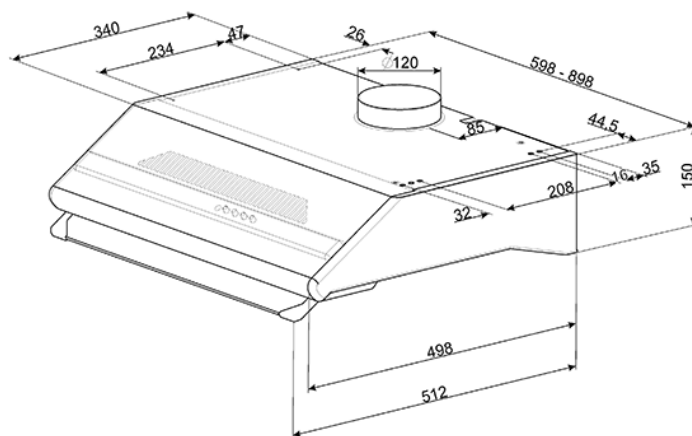

Cappa integrata, frontalino a vista, 60 cm,  
acciaio inox satinato. Classe E  
EAN13: 8017709203252

• Comandi a pulsante • 3 Velocità d'aspirazione • 2 filtri antigrasso integrati nel portafiltro • Condotto di espulsione Ø 120 mm • Valvola di non ritorno • 2 lampade alogene (28 W cad.) • **Capacità massima d'aspirazione in modalità libera (P0): 280 m<sup>3</sup>/h** • Potenza motore: 125 W