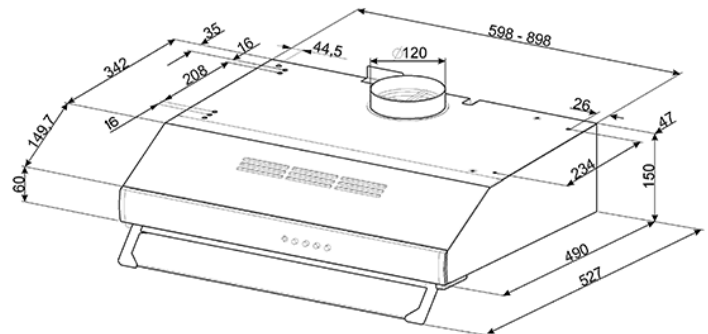

Cappa integrata, frontalino a vista, 90 cm,  
acciaio inox satinato. Classe E  
EAN13: 8017709208738

• Comandi a pulsante • 3 Velocità d'aspirazione • 3 filtri antigrasso in alluminio • Condotto di espulsione Ø 120 mm • 1 lampada alogena (28 W) • **Capacità massima d'aspirazione in modalità libera (P0): 230 m<sup>3</sup>/h** • Potenza motore: 85 W •