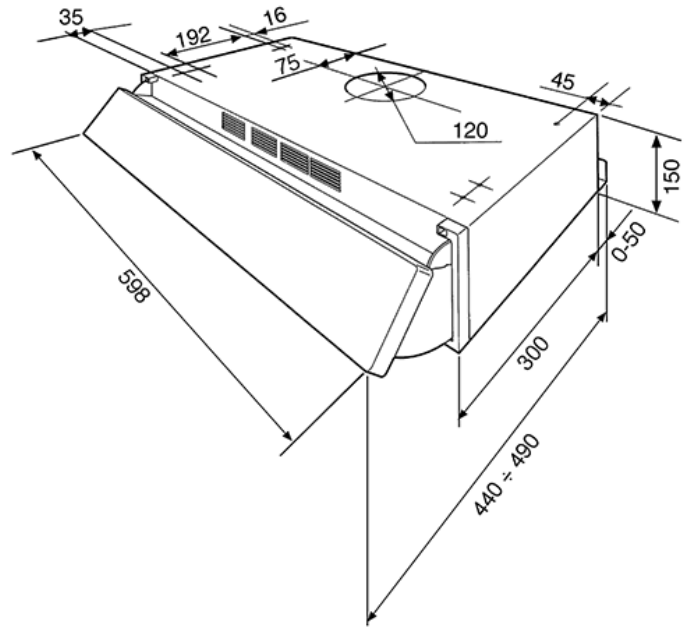

Cappa integrata, a scomparsa, 60 cm, silver.
 Classe E
 EAN13: 8017709208844

• Comandi Slider • 3 Velocità d'aspirazione • 1 filtro antigrasso integrato nel portafiltro • Condotto di espulsione Ø 100 mm • 2 lampade alogene (28 W cad.) • **Capacità massima d'aspirazione in modalità libera (P0): 200 m³/h** • Potenza motore: 85 W •