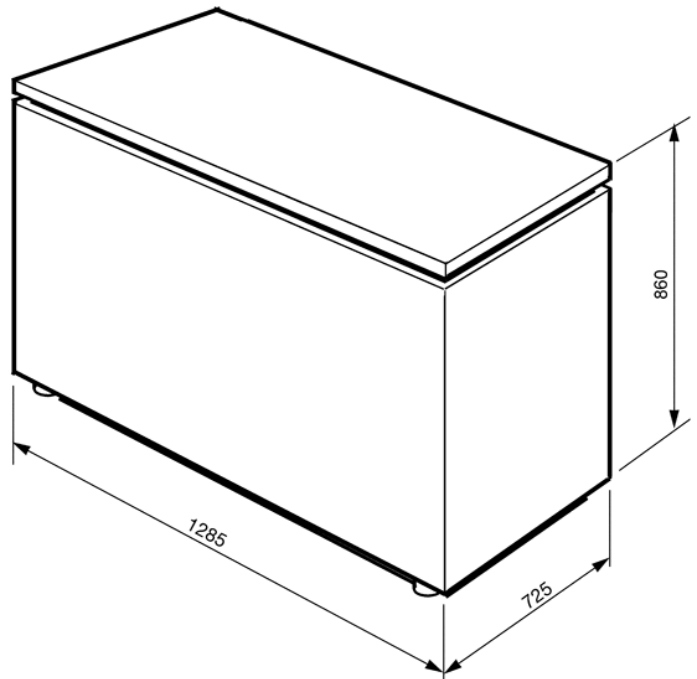

Congelatore orizzontale, 128,5 cm,  
bianco. Classe energetica A++  
EAN13: 8017709162900

• Congelatore statico \*\*\*\* • Capacità totale lorda: 288 l • Tasto congelamento rapido • Spia funzionamento • Spia allarme temperatura • Maniglia con serratura • Capacità netta congelatore: 284 l • Illuminazione interna • Capacità di congelamento: 17 Kg/24h • Autonomia di conservazione 67 h • DIMENSIONI: HxLxP 86x128,5x72,5 (maniglia inclusa) CM