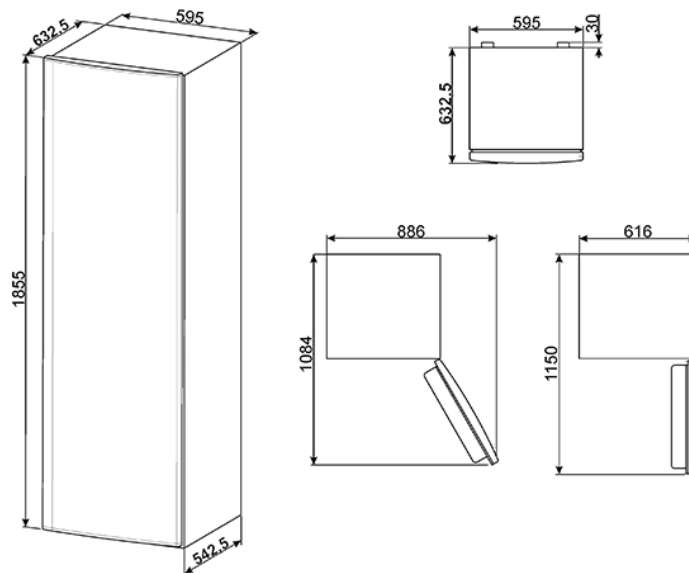

Congelatore verticale, 60 cm,
acciaio inox antimpronta. Classe energetica A+
EAN13: 8017709228521

• Congelatore completamente No-Frost **** • Capacità totale lorda: 265 l • Tasto congelamento rapido • Porte reversibili • Cerniere a sinistra • Capacità netta congelatore: 251 l • 5 cassetti • 2 vani con coperchio a ribaltina • Accessori comparto congelamento: Vaschetta portaggiaccio • Capacità di congelamento: 15 Kg/24h • Ingombro con porta aperta a 90° : 66 cm (con maniglia inclusa) • DIMENSIONI: HxLxP 185,5x59,5x63,3 cm • Abbinabile Side-by-Side al frigorifero FA35PX4