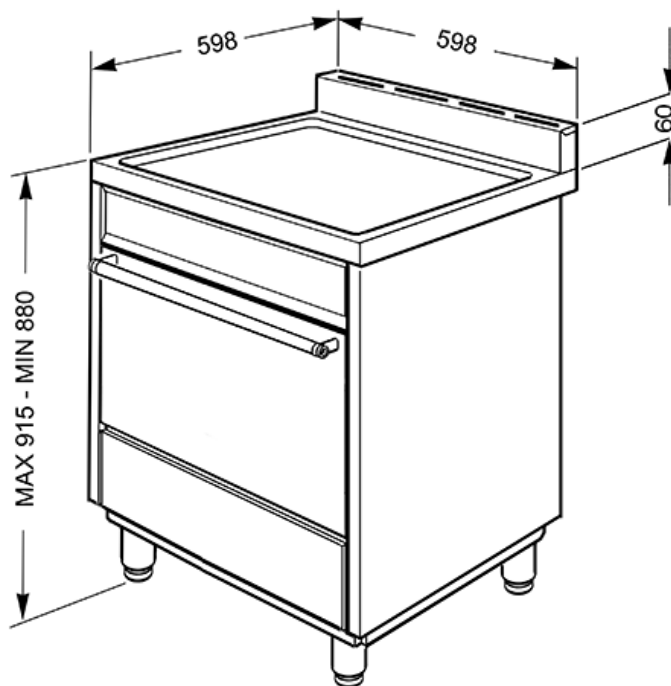

Cucina inox, serie Sinfonia, 60x60 cm
Classe A
EAN13: 8017709190163

• Piano: •

• 4 zone di cottura • 1 bruciatore ultrarapido (3,9 kW) • Forno: •

• Forno a gas ventilato • 5 funzioni • Timer contaminuti • Vano portaoggetti con apertura a ribalta • DIMENSIONI: LxPxH 60x60x90 CM

Funzioni prodotto

Forno Principale

Opzioni prodotto

• KITC6X - Schienale • KITCP6X - Coperchio inox e vetro • TPKTR9 - Piastra Teppanyaki • KITPBX - Kit 4 piedini per altezza 85 cm • BGTR9 - Bistecchiera • TBX6090 - Bistecchiera • WOKGHU - Griglia in ghisa per wok • GT1P-2 - Guide telescopiche ad estrazione parziale su 1 livello • GT1T-2 - Guide telescopiche ad estrazione totale su 1 livello