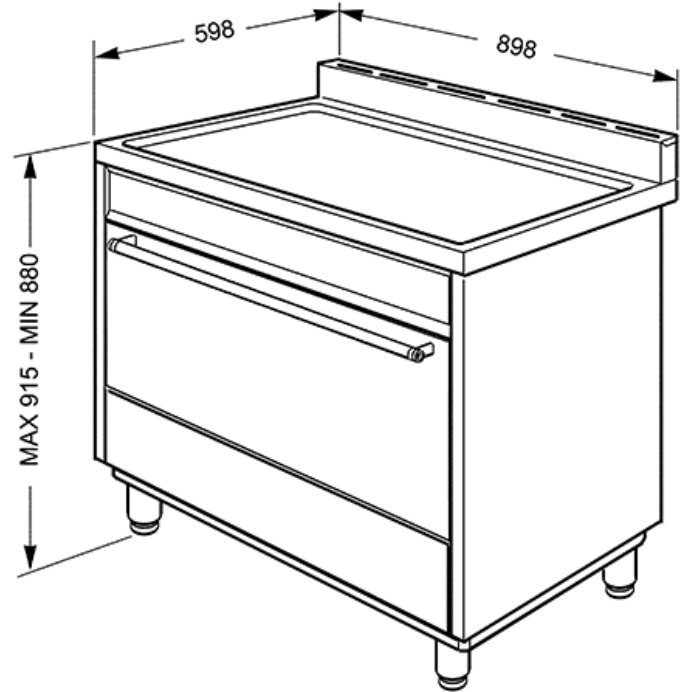

Cucina inox, Serie Sinfonia, 90x60 cm.
Classe A
EAN13: 8017709222871

• Piano: •

• 6 zone di cottura • 1 bruciatore ultrarapido (4,2 kW) • Forno: •

• Forno a gas ventilato • 5 funzioni • Timer contaminuti • Vano portaoggetti con apertura push pull • DIMENSIONI: LxPxH 90x60x90 CM

Funzioni prodotto

Forno Principale

Opzioni prodotto

• KITC9X9-1 - Schienale • KITCP9X - Coperchio inox e vetro • KITPBX - Kit 4 piedini per altezza 85 cm • TBX6090 - Bistecchiera • WOKGHU - Griglia in ghisa per wok • TPKTR9 - Piastra Teppanyaki • BGTR9 - Bistecchiera • GT1T-2 - Guide telescopiche ad estrazione totale su 1 livello • GT1P-2 - Guide telescopiche ad estrazione parziale su 1 livello