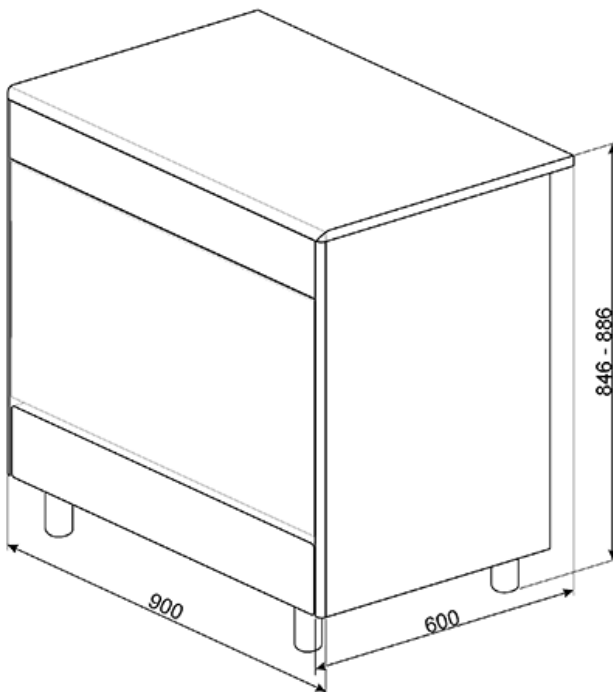

Cucina inox, serie Concerto, 90x60 cm.

Classe A

EAN13: 8017709220921

• Piano: •

**UR**

• 5 zone di cottura • 1 bruciatore ultrarapido (4 kW) • Griglie smaltate opache antigraffio • Forno: •

• Forno a gas ventilato • 4 funzioni • Timer contaminuti • Vano portaoggetti con apertura a ribalta • DIMENSIONI: LxPxH 90x60x85 CM

## Funzioni prodotto

Forno Principale

## Opzioni prodotto

- KIT90X9-1 - Kit schienale inox • AL90X9 - Alzatina • BG6090-1 - Griglia bistecchiera • PPX6090-1 - Griglia Teppanyaki • GRI915 - Kit griglie in ghisa • KITPD - Kit quattro piedini neri per altezza 90 cm • GT1P-2 - Guide telescopiche ad estrazione parziale su 1 livello • GT1T-2 - Guide telescopiche ad estrazione totale su 1 livello