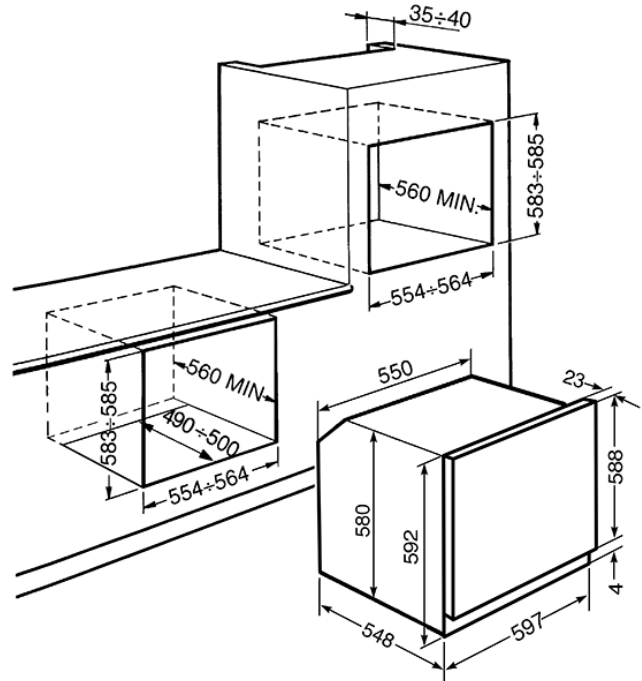

Forno ventilato pirolitico, 60 cm,  
silver glass. Estetica Linea.  
Classe energetica A  
EAN13: 8017709193843

• **7 funzioni di cottura** • **Funzioni pulizia: Pirolisi/Pirolisi Eco** • Altre funzioni: Scongellamento a tempo, Scongellamento a peso, Lievitazione, Sabbath • **Vetro Stopsol®** • **Display compact LCD** • Contaminuti • Programmatore con partenza differita e fine cottura con spegnimento automatico • Segnalatore acustico • **Modalità Showroom** • **Temperatura da 30° a 280°C** • Blocco comandi (sicurezza bambini) • 1 lampada alogena (40 W) • Sistema automatico di spegnimento all'apertura della porta • Sistema di raffreddamento tangenziale • **In dotazione:** 1 bacinella smaltata profonda 40 mm, 2 griglie con stop posteriore

## Funzioni prodotto