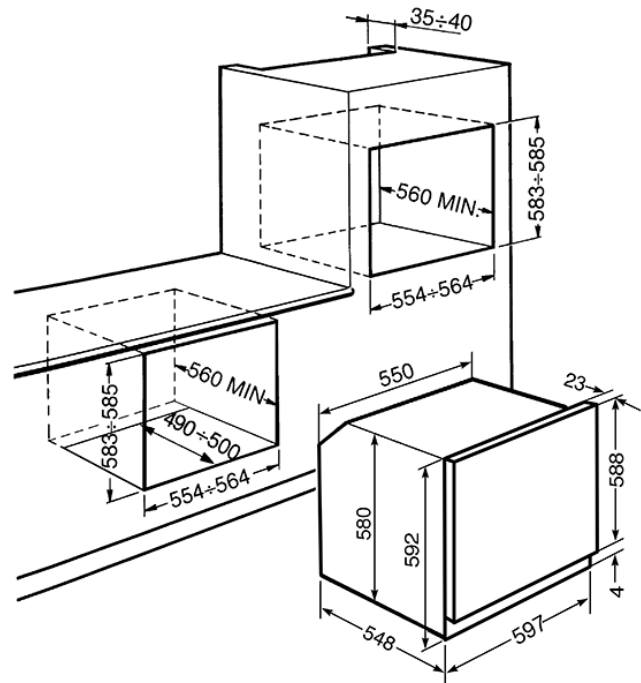

Forno ventilato, 60 cm, inox e silver glass.
Estetica Linea. Classe energetica A
EAN13: 8017709171841

• **7 funzioni di cottura** • **Funzioni pulizia: Vapor Clean** • Altre funzioni: Scongelo a tempo, Scongelo a peso, Lievitazione, Sabbath • **Vetro Stopsol®** • **Display compact LCD** • Contaminuti • Programmatore con partenza differita e fine cottura con spegnimento automatico • Segnalatore acustico • **Modalità Showroom** • **Temperatura da 30° a 280°C** • Blocco comandi (sicurezza bambini) • 1 lampada alogena (40 W) • Sistema di raffreddamento tangenziale • **In dotazione:** 1 bacinella smaltata profonda 40 mm, 1 griglia con stop posteriore

Funzioni prodotto

Opzioni prodotto

• GT1T-2 - Guide telescopiche ad estrazione totale su 1 livello • GT1P-2 - Guide telescopiche ad estrazione parziale su 1 livello • PC681-1 - Pannelli autopulenti catalitici - 5 livelli di cottura e 1 lampada • BVG - Bacinella in vetro + griglia • BN620-1 - Bacinella smaltata, profondità 20 mm • BN640 - Bacinella smaltata, profondità 40 mm • BNP608T - Bacinella teflonata profonda 8 mm • MDB - Maniglia doppia per bacinella • PIR2 - Pirofila + coperchio • PPR2 - Piastra per pizza • PRTX - Pietra refrattaria con manici • PALPZ - Paletta pizza • PR3845X - Profilo inox