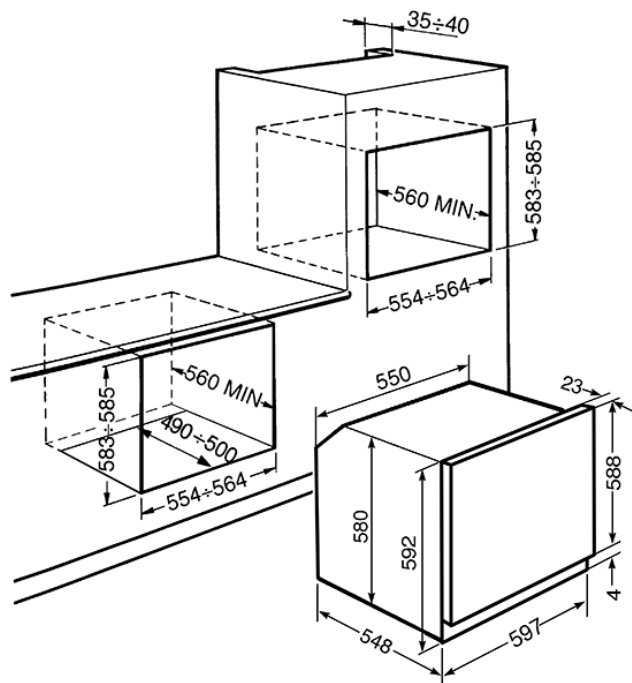

Forno ventilato pirolitico, 60 cm,  
 vetro bianco. Estetica Linea.  
 Classe energetica A  
 EAN13: 8017709193836

• **7 funzioni di cottura** • **Funzioni pulizia: Pirolisi/Pirolisi Eco** • Altre funzioni: Scongellamento a tempo, Scongellamento a peso, Lievitazione, Sabbath • **Display compact LCD** • Contaminuti • Programmatore con partenza differita e fine cottura con spegnimento automatico • Segnalatore acustico • **Modalità Showroom** • **Temperatura da 30° a 280°C** • Blocco comandi (sicurezza bambini) • 1 lampada alogena (40 W) • Sistema automatico di spegnimento all'apertura della porta • Sistema di raffreddamento tangenziale • **In dotazione:** 1 bacinella smaltata profonda 40 mm, 2 griglie con stop posteriore

## Funzioni prodotto