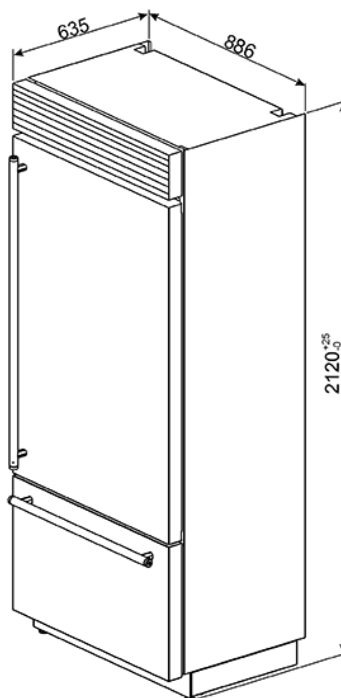

Frigorifero combinato Luxury Cool, acciaio inox,
90 cm. Estetica Classica. Classe energetica A+
EAN13: 8017709205034

• Capacità totale lorda: 530 l • **Completamente No-Frost** • Funzioni display touch: Holiday, Congelamento rapido, Raffreddamento rapido, Multizone, Blocco tasti (sicurezza bambini), Allarme temperatura, Cooling Timer, Modalità Showroom, Sabbath • Scomparto Multizone • 2 compressori • Illuminazione interna a LED • Cerniere autoportante a sinistra • **Frigorifero:** • Volume utile scomparto alimenti freschi: 417 l • Multiflow • 3 ripiani regolabili in cristallo • 1 cassetto scorrevole antibatterico Life Plus 0°C • 1 cassetto scorrevole antibatterico frutta e verdura • 1 ripiano coprivederuriera in cristallo • Controporta: • 2 balconcini regolabili • 1 balconcino portabottiglie con filo metallico • **Congelatore:****** • Volume utile scomparto alimenti congelati: 107 l • 2 cassette • Fabbricatore automatico di ghiaccio (solo se collegato alla rete idrica) • **Optional:** • **REFLK6090:** Kit griglia e zoccolo per abbinamento Cantina WF366 + Frigorifero RF396 • **REFLKA1:** Kit di giunzione per abbinamento Cantina WF366 + Frigorifero RF396 e RF376

Versioni

- RF396RSIX - Cerniere a destra