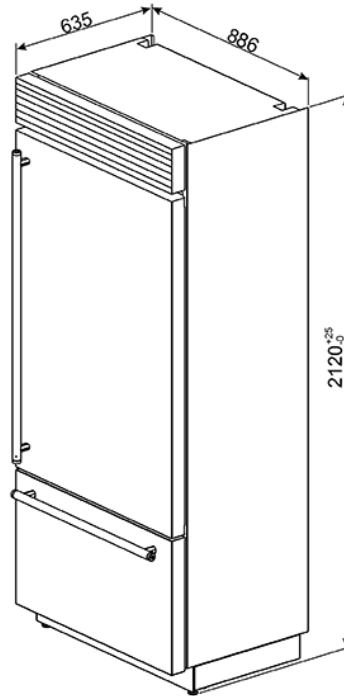

Frigorifero combinato Luxury Cool, acciaio inox,
90 cm. Estetica Classica. Classe energetica A+
EAN13: 8017709205027

• Capacità totale lorda: 530 l • **Completamente No-Frost** • Funzioni display touch: Holiday, Congelamento rapido, Raffreddamento rapido, Multizone, Blocco tasti (sicurezza bambini), Allarme temperatura, Cooling Timer, Modalità Showroom, Sabbath • Scomparto Multizone • 2 compressori • Illuminazione interna a LED • Cerniere autoportante a destra • **Frigorifero:** • Volume utile scomparto alimenti freschi: 417 l • Multiflow • 3 ripiani regolabili in cristallo • 1 cassetto scorrevole antibatterico Life Plus 0°C • 1 cassetto scorrevole antibatterico frutta e verdura • 1 ripiano copriveduriera in cristallo • Controporta: • 2 balconcini regolabili • 1 balconcino portabottiglie con filo metallico • **Congelatore:****** • Volume utile scomparto alimenti congelati: 107 l • 2 cassette • Fabbricatore automatico di ghiaccio (solo se collegato alla rete idrica) • **Optional:** • **REFLK6090:** Kit griglia e zoccolo per abbinamento Cantina WF366 + Frigorifero RF396 • **REFLKA1:** Kit di giunzione per abbinamento Cantina WF366 + Frigorifero RF396 e RF376

Versioni

- RF396LSIX - Cerniere a sinistra