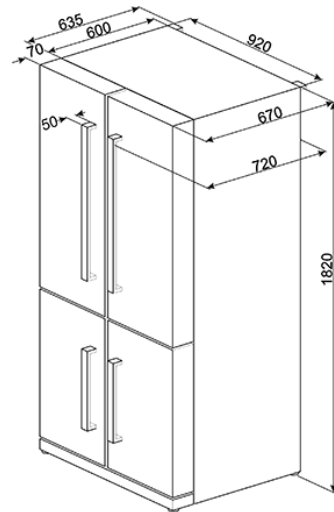

Frigorifero quattro porte, 92 cm, nero.
Classe energetica A+
EAN13: 8017709177430

• Maniglie nere • **Capacità totale lorda: 610 l** • **Completamente No-Frost** • Display touch LCD • Funzioni display: Holiday, Congelamento rapido, Raffreddamento rapido, Multizone, ECO, Blocco tasti (sicurezza bambini) • Tasto congelamento rapido • **Scomparto Multizone** • Allarme porta aperta • Spia allarme temperatura • 1 compressore • **Frigorifero:** • Volume utile scomparto alimenti freschi: 385 l • **Natural Plus Blu Light** • **Multiflow** • **Zona Life Plus 0°C** • **Illuminazione interna a LED** • 1 ripiano portabottiglie • 1 ripiano copriverdureria in cristallo • Accessori frigorifero: Pettine fermabottiglie, 2 cursori, portauova • Controporta: • 2 balconcini con coperchio trasparente • 2 balconcini portabottiglie con filo metallico • **Congelatore ****:** • Volume utile scomparto alimenti congelati: 155 l • **Zona congelamento rapido** • 5 cassetti • Ice-maker manuale • Ingombro con porta aperta a 90° : 105 cm (con maniglia inclusa) • **DIMENSIONI:** HxLxP 182x92x72 CM