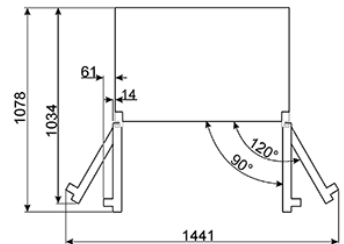

Frigorifero quattro porte, 92 cm, nero.
Classe energetica A+
EAN13: 8017709177430

• Maniglie nere • **Capacità totale lorda: 610 l** • **Completamente No-Frost** • Display touch LCD • Funzioni display: Holiday, Congelamento rapido, Raffreddamento rapido, Multizone, ECO, Blocco tasti (sicurezza bambini) • Tasto congelamento rapido • **Scomparto Multizone** • Allarme porta aperta • Spia allarme temperatura • 1 compressore • **Frigorifero:** • Volume utile scomparto alimenti freschi: 385 l • **Natural Plus Blu Light** • **Multiflow** • **Zona Life Plus 0°C** • **Illuminazione interna a LED** • 1 ripiano portabottiglie • 1 ripiano copriverdureria in cristallo • Accessori frigorifero: Pettine fermabottiglie, 2 cursori, portauova • Controporta: • 2 balconcini con coperchio trasparente • 2 balconcini portabottiglie con filo metallico • **Congelatore ****:** • Volume utile scomparto alimenti congelati: 155 l • **Zona congelamento rapido** • 5 cassetti • Ice-maker manuale • Ingombro con porta aperta a 90° : 105 cm (con maniglia inclusa) • **DIMENSIONI:** HxLxP 182x92x72 CM