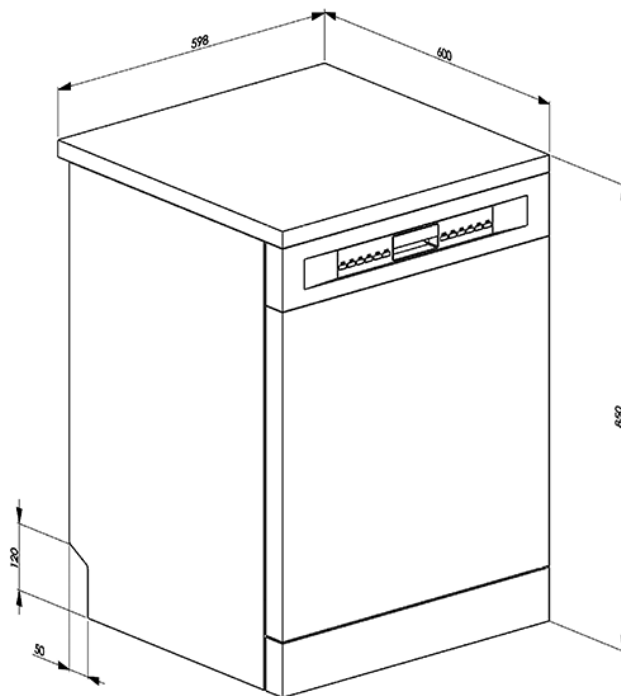

Lavastoviglie bianca.  
Classe A++  
EAN13: 8017709231965

• 5 programmi • Opzione Partenza differita 3-6-9 ore con ammollo automatico • Terzo irroratore superiore • Spie di fine ciclo con segnale sonoro • Spie esaurimento sale e brillantante • Cestello superiore regolabile in altezza su 2 livelli, ad estrazione • Cestello superiore con inserti fissi • Cestello inferiore con inserto abbattibile singolo • Decalcificatore a regolazione elettronica • Silenziosità: 49 dB(A) re 1 pW • Dimensioni: HxLxP 85x59,8x60 cm

## Funzioni prodotto