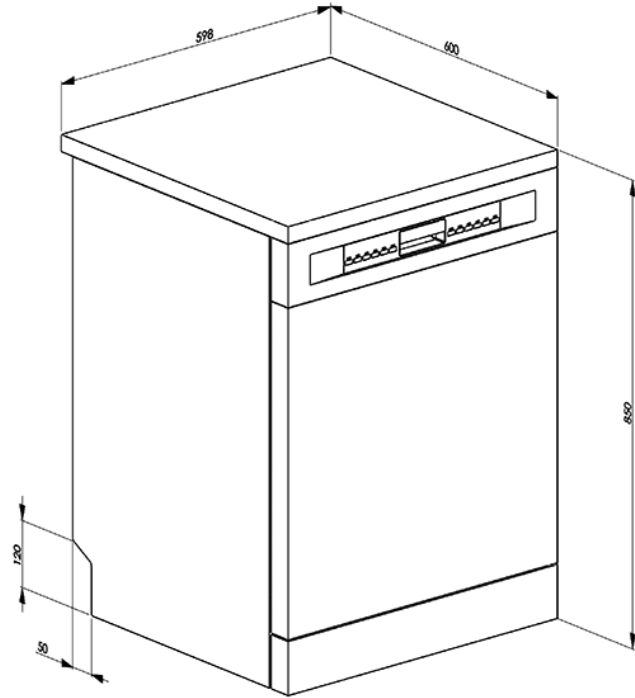

Lavastoviglie silver con porta inox antimpronta.
Classe A++
EAN13: 8017709229078

• 5 programmi • Opzione Partenza differita 3-6-9 ore con ammollo automatico • Spie di fine ciclo con segnale sonoro • Spie esaurimento sale e brillantante • Terzo irroratore superiore • Cestello superiore regolabile in altezza su 2 livelli, ad estrazione • Cestello superiore con inserti fissi • Cestello inferiore con inserto abbattibile singolo • Decalcificatore a regolazione elettronica • Silenziosità: 49 dB(A) re 1 pW • Dimensioni: HxLxP 85x59,8x60 cm

Funzioni prodotto

Versioni

• LVS222NIT - Nera • LVS222BIT - Bianca