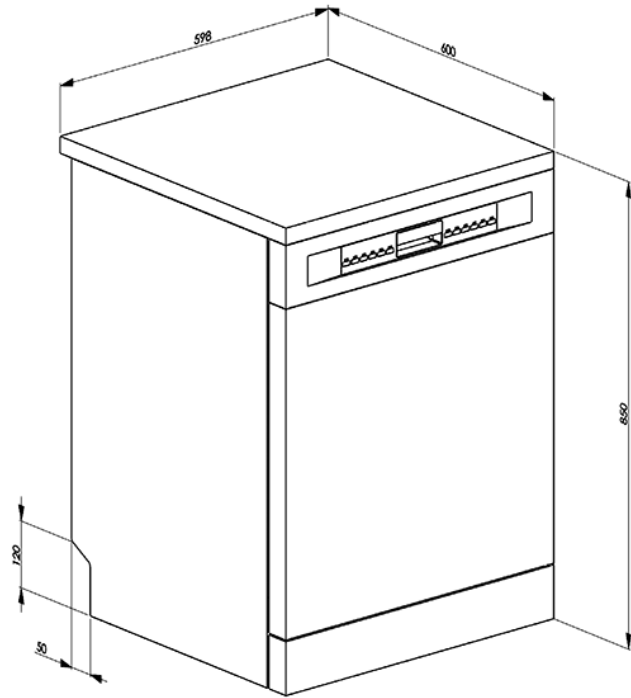

Lavastoviglie bianca.
Classe A+++
EAN13: 8017709228972

• 5 + 5 programmi rapidi • Opzione Partenza differita fino a 24 ore con ammollo automatico • Display: Programmazione partenza differita, Indicazione durata programma, Indicazione tempo residuo • Spie di avanzamento programma e Indicatore di fine ciclo con segnale acustico • Spie esaurimento sale e brillantante • Terzo irroratore superiore • Cestello superiore regolabile in altezza su 3 livelli • Cestello superiore con inserti fissi • Cestello inferiore con doppio inserto abbattibile • Decalcificatore a regolazione elettronica • **Asciugatura a condensazione naturale, con sistema EnerSave, di apertura automatica della porta a fine ciclo** • Silenziosità: 45 dB (A) re 1 pW • Dimensioni: HxLxP 84,8x59,8x60 cm