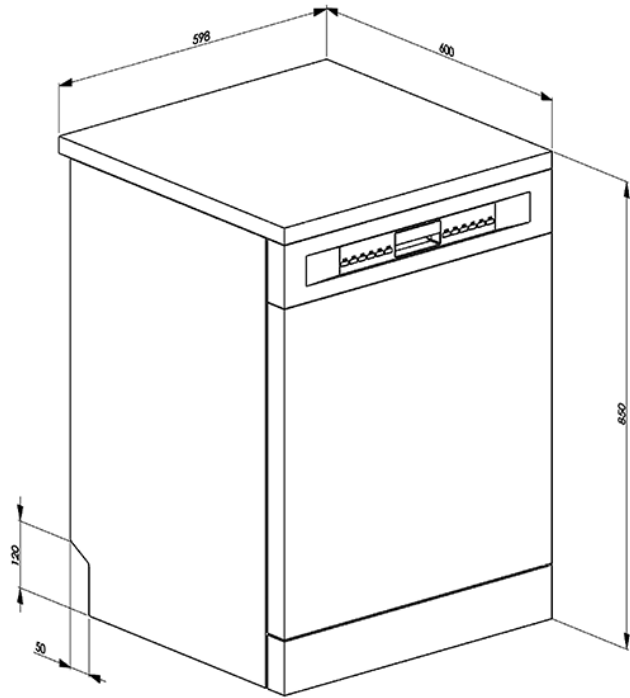

Lavastoviglie nera.
Classe A+++
EAN13: 8017709232023

• 5 + 5 programmi rapidi • Opzione Partenza differita fino a 24 ore con ammollo automatico • Display: Programmazione partenza differita, Indicazione durata programma, Indicazione tempo residuo • Spie di avanzamento programma e Indicatore di fine ciclo con segnale acustico • Spie esaurimento sale e brillantante • Terzo irroratore superiore • Cestello superiore regolabile in altezza su 3 livelli • Cestello superiore con inserti fissi • Cestello inferiore con doppio inserto abbattibile • Decalcificatore a regolazione elettronica • **Asciugatura a condensazione naturale, con sistema EnerSave, di apertura automatica della porta a fine ciclo** • Silenziosità: 45 dB (A) re 1 pW • Dimensioni: HxLxP 84,8x59,8x60 cm