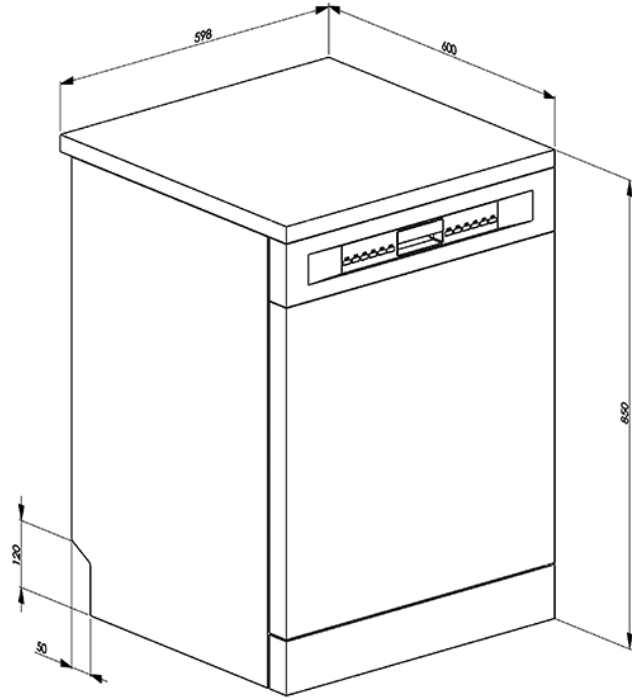

Lavastoviglie acciaio inox antimpronta.
Classe A+++
EAN13: 8017709232498

• 5 + 5 programmi rapidi • Opzione Partenza differita fino a 24 ore con ammollo automatico • Display: Programmazione partenza differita, Indicazione durata programma, Indicazione tempo residuo • Spie di avanzamento programma e Indicatore di fine ciclo con segnale acustico • Spie esaurimento sale e brillantante • Terzo irroratore superiore • Cestello superiore regolabile in altezza su 3 livelli • Cestello superiore con inserti fissi • Cestello inferiore con doppio inserto abbattibile • Decalcificatore a regolazione elettronica • **Asciugatura a condensazione naturale, con sistema EnerSave, di apertura automatica della porta a fine ciclo** • Silenziosità: 45 dB (A) re 1 pW • Dimensioni: HxLxP 84,8x59,8x60 cm