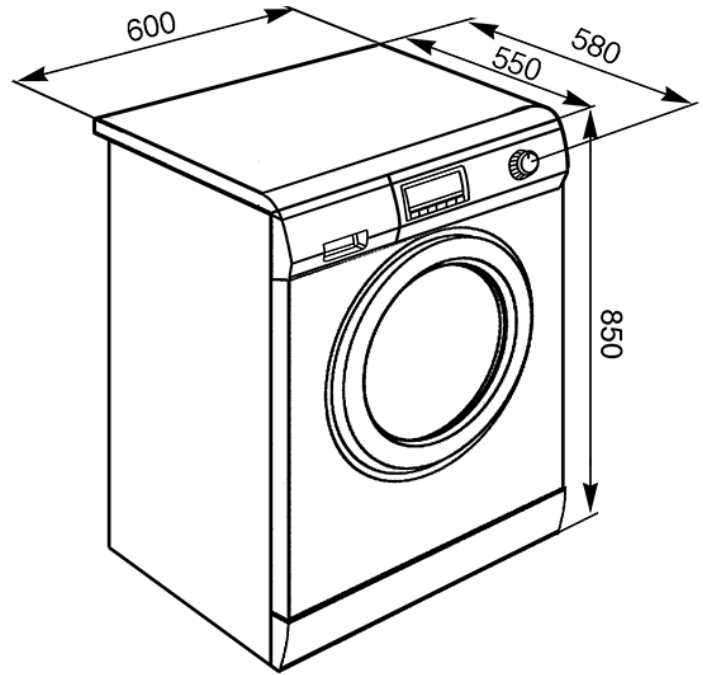

Lavabiancheria a carica frontale, bianca.
Classe A++
EAN13: 8017709229603

• Programmi Speciali: •

• Capacità di carico 7 Kg • Carico variabile automatico • Bilanciamento del carico automatico • Velocità massima centrifuga 1200 giri • Tasto selezione opzione esclusione centrifuga • **15 programmi di lavaggio** • Programmi: Cotone, Cotone ECO, Rapido, Risciacquo e Centrifuga, Sintetici, Sport, Notturno, Scarico + Centrifuga, Lavaggio a Mano, Camicie, Ammorbidente, Delicati, Jeans, Lana, Misti • Tasto selezione opzione lavaggio a freddo • Opzione partenza differita da 1 a 24 h • Display: Visualizzazione tempo residuo, Programmazione partenza differita, Visualizzazione carico raccomandato, Indicazione avanzamento programma • Sistema antischiuma • Filtro ispezionabile • Dimensioni: HxLxP (P max) 85x60x55 (58) cm