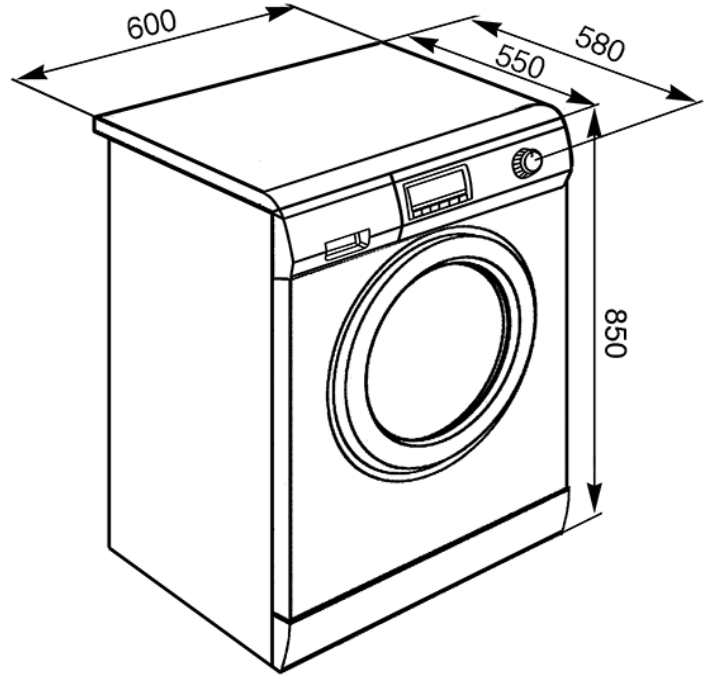

Lavabiancheria a carica frontale, acciaio full inox antimpronta. Classe A++
EAN13: 8017709229672

• Programmi Speciali: •

• Capacità di carico 7 Kg • Carico variabile automatico • Bilanciamento del carico automatico • **Velocità massima centrifuga 1400 giri** • Tasto selezione opzione esclusione centrifuga • **15 programmi di lavaggio** • Programmi: Cotone, Cotone ECO, Rapido, Risciacquo e Centrifuga, Sintetici, Sport, Notturmo, Scarico + Centrifuga, Lavaggio a Mano, Camicie, Ammorbidente, Delicati, Jeans, Lana, Misti • Tasto selezione opzione lavaggio a freddo • Opzione partenza differita da 1 a 24 h • Display: Visualizzazione tempo residuo, Programmazione partenza differita, Visualizzazione carico raccomandato, Indicazione avanzamento programma • Sistema Acquastop totale doppio • Sistema antischiuma • Filtro ispezionabile • Dimensioni: HxLxP (P max) 85x60x55 (58) cm