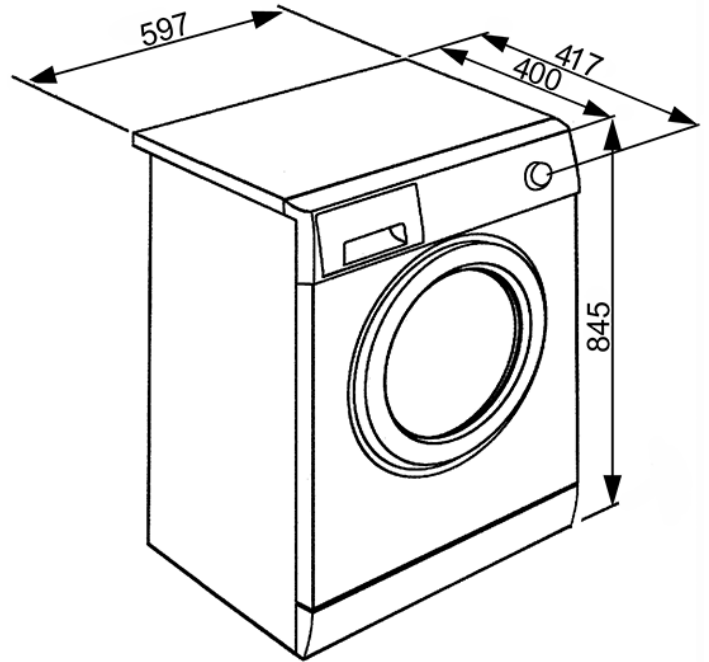

Lavabiancheria a carica frontale, bianca.  
Classe A+  
EAN13: 8017709212643

• Programmi Speciali: •

• Capacità di carico 5 kg • Carico variabile automatico • Bilanciamento del carico automatico • **Velocità massima centrifuga 800 giri** • Tasto selezione opzione esclusione centrifuga • **15 programmi di lavaggio** • Programmi: Cotone 90°, Cotone 60° Prelavaggio, Cotone Eco 60°, Cotone Eco 40°, Risciacquo, Centrifuga, Lavaggio a Mano 30°, Sport 30°, Lenzuola 60°, Quotidiano 60°, Mix 30°, Sintetici 40°, Lana 30°, Rapido 15' 30°, Eco 20° • Display: Programmazione partenza differita, Regolazione centrifuga • Sistema antischiuma • Filtro ispezionabile • Dimensioni: HxLxP 84,5x60x40 CM