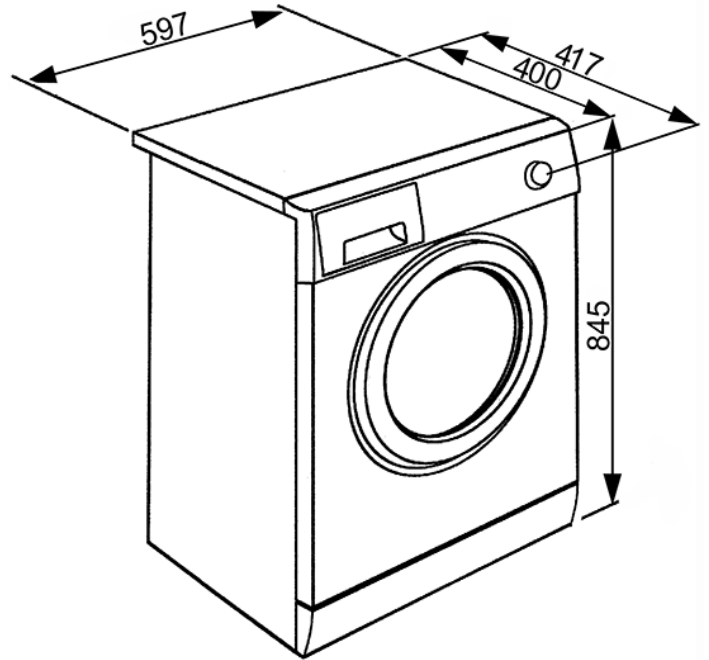

Lavabiancheria a carica frontale, bianca.  
Classe A++  
EAN13: 8017709212650

• Programmi Speciali: •

• Capacità di carico 6 Kg • Carico variabile automatico • Bilanciamento del carico automatico • Velocità massima centrifuga 1000 giri • Tasto selezione opzione esclusione centrifuga • **15 programmi di lavaggio** • Programmi: Cotone 90°, Cotone 60° Prelavaggio, Cotone Eco 60°, Cotone Eco 40°, Risciacquo, Centrifuga, Lavaggio a Mano 30°, Sport 30°, Lenzuola 60°, Quotidiano 60°, Mix 30°, Sintetici 40°, Lana 30°, Rapido 15' 30°, Eco 20° • Display: Programmazione partenza differita, Regolazione centrifuga • Sistema antischiuma • Filtro ispezionabile • Dimensioni: HxLxP 84,5x59,7x40 CM