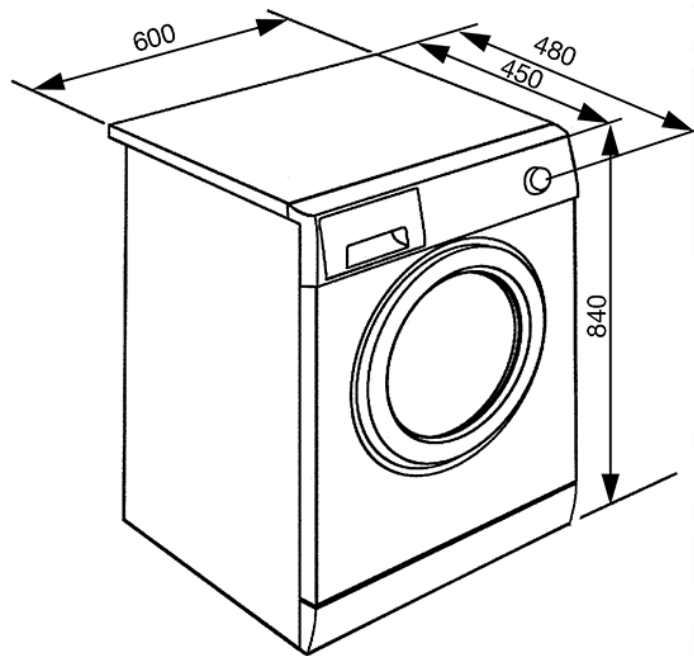

Lavabiancheria a carica frontale, serie High Tech,
bianca. Classe A+++ -10%
EAN13: 8017709224738

• Programmi speciali: •

• Capacità di carico 7 Kg • Carico variabile automatico • Motore Inverter • Bilanciamento del carico automatico • Velocità massima centrifuga 1200 giri • Tasto selezione opzione esclusione centrifuga • 16 programmi di lavaggio • Programmi: Cotone, Cotone ECO, Rapido 14 min, Misti, Scarico + Centrifuga, Sintetici, Tende, Sport, Lingerie, Woolmark Apparel Care, Camicie, Antiallergico, Capi Scuri, Delicati, Jeans, Lavaggio a Mano • Ciclo lana approvato da "The Woolmark Company" - M14034 • Tasto selezione opzione lavaggio a freddo • Opzione partenza differita da 1 a 24 h • Display: Visualizzazione tempo residuo, Programmazione partenza differita, Indicazione avanzamento programma, Regolazione centrifuga, Regolazione temperatura • Sistema antischiuma • Filtro ispezionabile • Risparmia il 10% di energia rispetto ad una tradizionale lavatrice in classe energetica A+++ • Dimensioni: HxLxP 84x60x45 CM