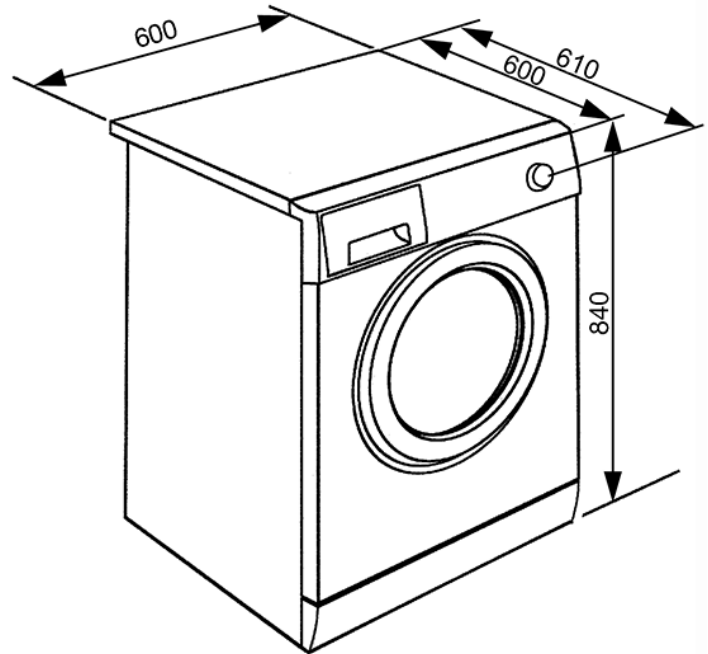

Lavabiancheria a carica frontale, serie High Tech,  
bianca. Classe A+++ -50%  
EAN13: 8017709216375

• Programmi Speciali: •

• Capacità di carico 8 Kg • Carico variabile automatico • Motore Inverter • Bilanciamento del carico automatico • Velocità massima centrifuga 1400 giri • Tasto selezione opzione esclusione centrifuga • 16 programmi di lavaggio • Programmi: Cotone, Cotone ECO, Refresh, Rapido 14 min, Scarico + Centrifuga, Sintetici, Tende, Sport, Piumoni, Lavaggio a Mano, Camicie, Antiallergico, Capi Scuri, Delicati, Woolmark Apparel Care, Misti • Ciclo lana approvato da "The Woolmark Company" - M14088 • Tasto selezione opzione lavaggio a freddo • Opzione partenza differita da 1 a 24 h • Display: Visualizzazione tempo residuo, Programmazione partenza differita, Indicazione avanzamento programma, Regolazione centrifuga, Regolazione temperatura • Sistema antischiuma • Filtro ispezionabile • Risparmia il 50% di energia rispetto ad una tradizionale lavatrice in classe energetica A+++ • Dimensioni: HxLxP 84x60x60 CM