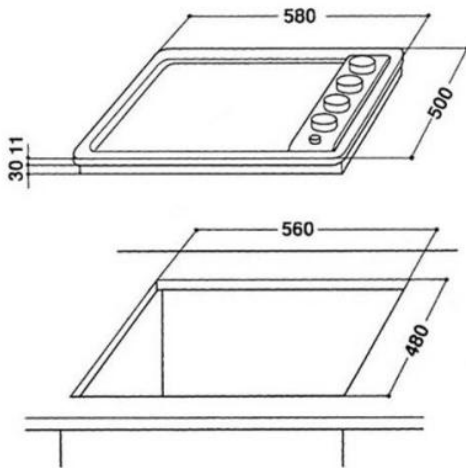

AKL 710/IX Incasso Piano cottura a gas Acciaio inossidabile

Ignis AKL 710/IX. Installazione: Incasso, Tipo di piano cottura: Gas, Colore del prodotto: Acciaio inossidabile. Tipo di controllo: Manopola. Larghezza: 580 mm, Profondità: 500 mm, Altezza: 41 mm

Installazione Incasso

Tipo di piano cottura Gas

Numero totale elementi piano cottura 4

Colore del prodotto Acciaio inossidabile

Dimensioni e peso

Larghezza 580 mm

Profondità 500 mm

Altezza 41 mm