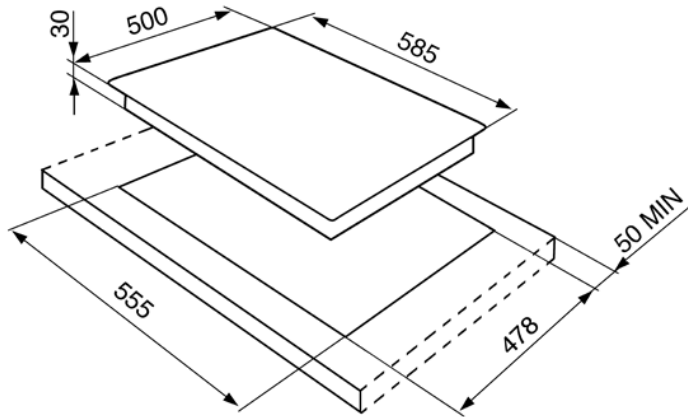

Piano di cottura, 60 cm, inox.
Estetica Selezione
EAN13: 8017709181772

• **manopole silver** • 3 bruciatori a gas • **1 piastra elettrica** • griglie e cappellotti neri • accensione elettronica incorporata nelle manopole • valvole rapide di sicurezza

Opzioni prodotto

• 7520EB - Coperchio bianco • 7520NE - Coperchio nero • 7520X - Coperchio vetro a specchio • BB3679 - Bistecchiera in ghisa • DICAR - Diffusore calore in refrattario