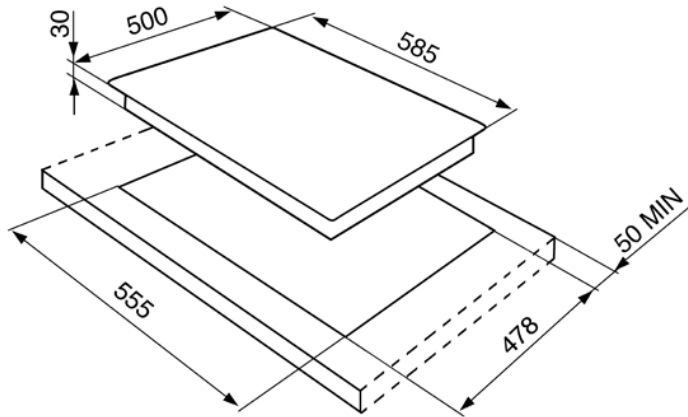

Piano di cottura, 60 cm, avana.  
Estetica Selezione  
EAN13: 8017709181475

• **manopole nere** • 4 bruciatori gas • griglie e cappellotti neri • accensione elettronica incorporata nelle manopole • valvole rapide di sicurezza

## Opzioni prodotto

• GR6 - Griglie in piattina smaltata • GRC60 - Griglie in ghisa • 7520EB - Coperchio bianco • 7520NE - Coperchio nero • 7520X - Coperchio vetro a specchio • BB3679 - Bistecchiera in ghisa • DICAR - Diffusore calore in refrattario • GRM - Griglia riduzione moka • GRW - Griglia riduzione wok • WOKGHU - Griglia in ghisa per wok

## Versioni

• S64S - Inox • S64SB - Bianco • S64SN - Nero • S64STF - Terra di Francia