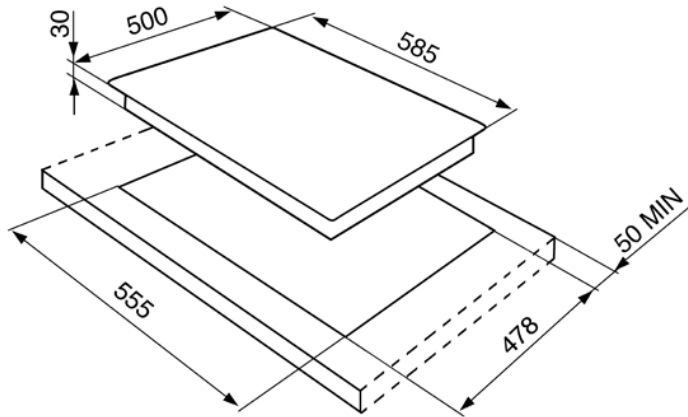

Piano di cottura, 60 cm, bianco.
Estetica Selezione
EAN13: 8017709175771

• **manopole bianche** • 4 bruciatori gas • griglie e cappellotti neri • accensione elettronica incorporata nelle manopole • valvole rapide di sicurezza

Opzioni prodotto

• GR6 - Griglie in piattina smaltata • GRC60 - Griglie in ghisa • 7520EB - Coperchio bianco • 7520NE - Coperchio nero • 7520X - Coperchio vetro a specchio • BB3679 - Bistecchiera in ghisa • DICAR - Diffusore calore in refrattario • GRM - Griglia riduzione moka • GRW - Griglia riduzione wok • WOKGHU - Griglia in ghisa per wok

Versioni

• S64S - Inox • S64SN - Nero • S64SAV - Avena • S64STF - Terra di Francia