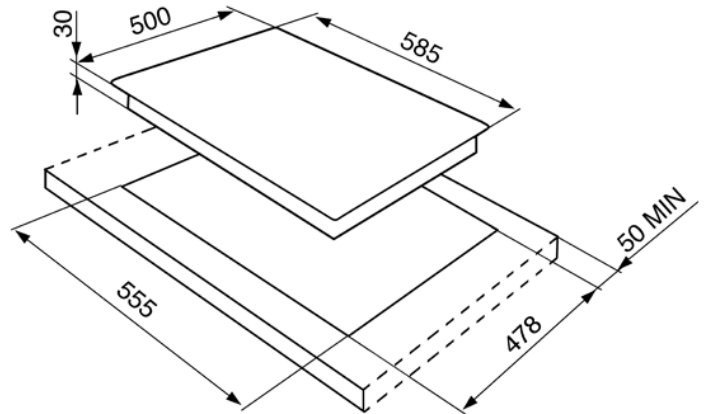

Piano di cottura, 60 cm, nero.
Estetica Selezione
EAN13: 8017709175788

• manopole nere • 4 bruciatori gas • griglie e cappellotti neri • accensione elettronica incorporata nelle manopole • valvole rapide di sicurezza

Opzioni prodotto

• GR6 - Griglie in piattina smaltata • GRC60 - Griglie in ghisa • 7520EB - Coperchio bianco • 7520NE - Coperchio nero • 7520X - Coperchio vetro a specchio • BB3679 - Bistecchiera in ghisa • DICAR - Diffusore calore in refrattario • GRM - Griglia riduzione moka • GRW - Griglia riduzione wok • WOKGHU - Griglia in ghisa per wok

Versioni

• S64S - Inox • S64SB - Bianco • S64SAV - Avena • S64STF - Terra di Francia