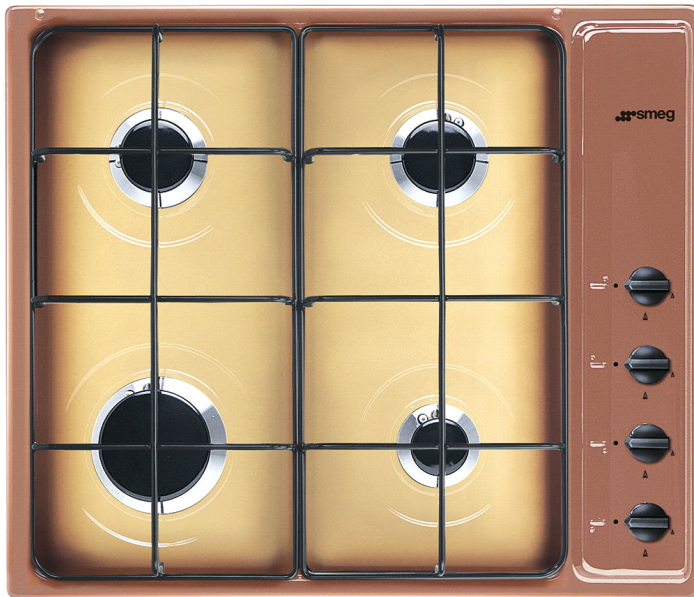

Piano di cottura, 60 cm, terra di Francia.
Estetica Selezione
EAN13: 8017709214029

• **manopole nere** • 4 bruciatori gas • griglie e cappellotti neri • accensione elettronica incorporata nelle manopole • valvole rapide di sicurezza

Opzioni prodotto

• GR6 - Griglie in piattina smaltata • GRC60 - Griglie in ghisa • 7520EB - Coperchio bianco • 7520NE - Coperchio nero • 7520X - Coperchio vetro a specchio • BB3679 - Bistecchiera in ghisa • DICAR - Diffusore calore in refrattario • GRM - Griglia riduzione moka • GRW - Griglia riduzione wok • WOKGHU - Griglia in ghisa per wok

Versioni

• S64S - Inox • S64SB - Bianco • S64SN - Nero • S64SAV - Avena