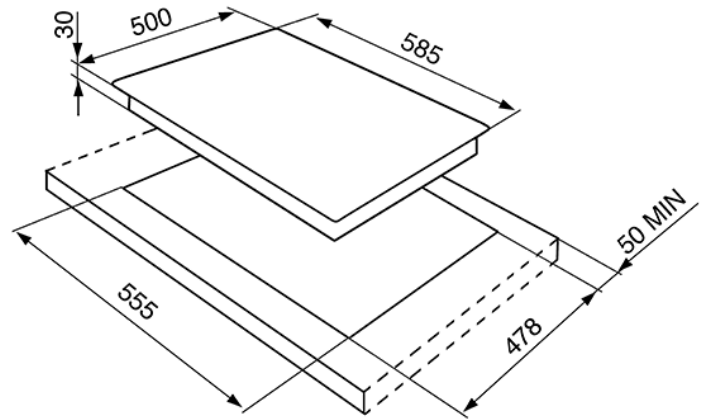

Piano di cottura, 60 cm, terra di Francia.
Estetica Selezione
EAN13: 8017709214029

• **manopole nere** • 4 bruciatori gas • griglie e cappellotti neri • accensione elettronica incorporata nelle manopole • valvole rapide di sicurezza

Opzioni prodotto

• GR6 - Griglie in piattina smaltata • GRC60 - Griglie in ghisa • 7520EB - Coperchio bianco • 7520NE - Coperchio nero • 7520X - Coperchio vetro a specchio • BB3679 - Bistecchiera in ghisa • DICAR - Diffusore calore in refrattario • GRM - Griglia riduzione moka • GRW - Griglia riduzione wok • WOKGHU - Griglia in ghisa per wok

Versioni

• S64S - Inox • S64SB - Bianco • S64SN - Nero • S64SAV - Avena